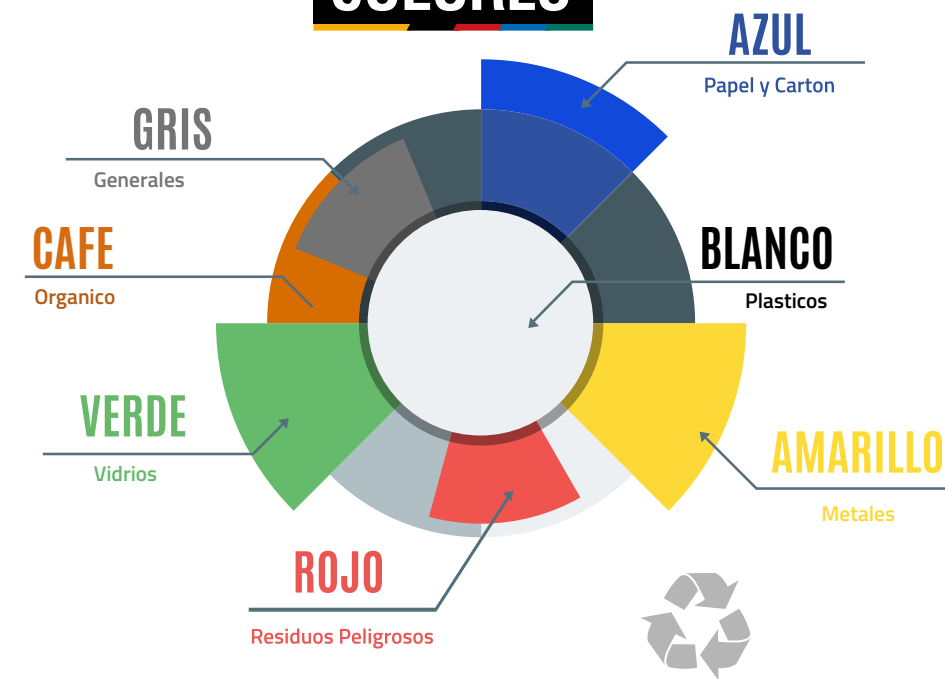

360 LT

| Código: | Capacidad: | Color: |
|---------|------------|--------|
| CB360 | 360 Lts. | GRIS |
| CB360V | 360 Lts. | VERDE |

660 LT

| Código: | Capacidad: | Color: |
|----------|------------|----------|
| CB660 | 660 Lts. | GRIS |
| CB660V | 660 Lts. | VERDE |
| CB660AZU | 660 Lts. | AZUL |
| CB660AMA | 660 Lts. | AMARILLO |
| CB660ROJ | 660 Lts. | ROJO |

COLORES

Los Contenedores son parte fundamental para mantener los espacios organizados y limpios, ya que su uso contribuye a la conservación del medioambiente.

Úsalos en: / Municipios / Empresa / Hogar / Edificios