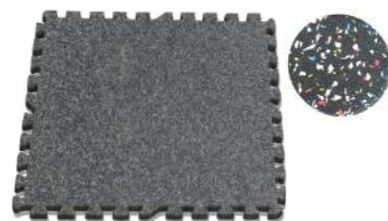

# TATAMI

## PLANCHA

Código:	Medidas:	Color:
PAP100GYM5	100x100cm x 5mm	Negro / Azul
PAP100GYM5GR	100x100cm x 5mm	Negro / Gris
PAP100GYM12GR	100x100cmx12mm	Negro /Gris

## PLANCHA

Código:	Medidas:	Color:
PAP100GYM	100x100cm x 8mm	Negro / Mix
PAP100GYM6	100x100cm x 6mm	Negro / Mix

Plancha de etileno-vinilo-acetato, con relieve antideslizante, especial para uso de suelo en prácticas deportivas. Reduce el impacto de saltos y caídas de Artes Marciales y deportes de impacto.