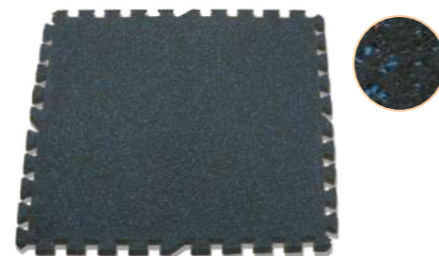

## PLANCHA

Código:	Medidas:	Color:
PAP100GYM5	100x100cm x 5mm	Negro / Azul
PAP100GYM5GR	100x100cm x 5mm	Negro / Gris
PAP100GYM12GR	100x100cmx12mm	Negro /Gris

## PLANCHA

Código:	Medidas:	Color:
PAP100GYM	100x100cm x 8mm	Negro / Mix
PAP100GYM6	100x100cm x 6mm	Negro / Mix

Plancha de etileno-vinilo-acetato, con relieve antideslizante, especial para uso de suelo en prácticas deportivas. Reduce el impacto de saltos y caídas de Artes Marciales y deportes de impacto.