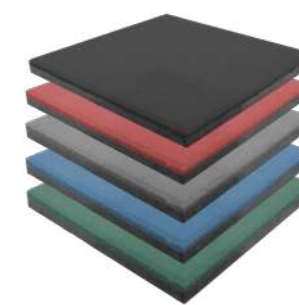

#### DEPORTIVO

- | Código:     | Medidas:      | Detalle:     |
|-------------|---------------|--------------|
| PRPS504FUT  | 50mmx4mtx20mt |              |
| PRPLINT502B | 50mmx2mtX25mt | Línea blanca |

## LOSETA DE CAUCHO

Espesor  
**25MM.**

**50 x 50 cms.**

Código:	Color:
PP5025V	Verde
PP5025T	Terracota
PP5025A	Azul
PP5025G	Gris

Espesor  
**20MM.**

**50 x 50 cms.**

Código	Color
9950250CR	Ocre
PP5020V	Verde
PP5020T	Terracota
PP5020A	Azul
PP5020G	Gris